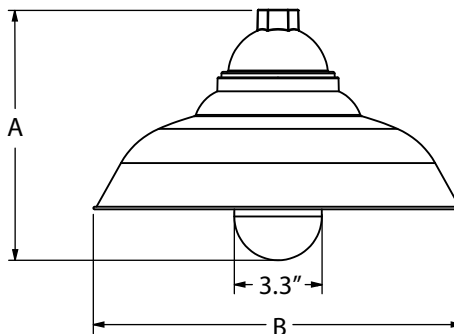

**MOUNTING STYLE**

**CHAIN HUNG PENDANT (CN)**

**FLUSH MOUNT (F)**

**STEM MOUNT PENDANT (S)**

**GOOSENECK (G)**

**CORD HUNG PENDANT (C)**

**AVAILABLE SHADE SIZES**

SHADE CODE	HEIGHT (A)	DIAMETER (B)
O12	9.6"	12"
O14	9.6"	14"
O16	9.6"	16"
O18	9.6"	18"
O120	9.6"	20"