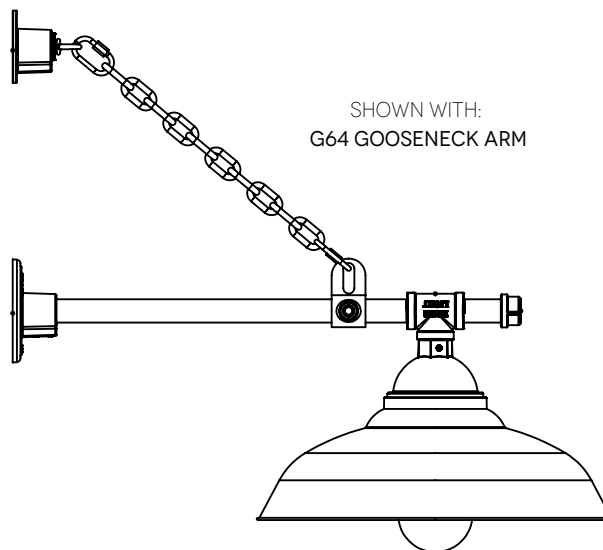

**MOUNTING STYLE**

**CHAIN HUNG PENDANT (CN)**

**FLUSH MOUNT (F)**

**STEM MOUNT PENDANT (S)**

**GOOSENECK (G)**

**CORD HUNG PENDANT (C)**

**AVAILABLE SHADE SIZES**

SHADE CODE	HEIGHT (A)	DIAMETER (B)
O12	9.6"	12"
O14	9.6"	14"
O16	9.6"	16"
O18	9.6"	18"
O120	9.6"	20"