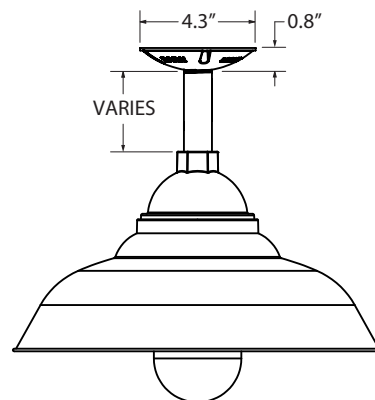

**MOUNTING STYLE**

**CHAIN HUNG PENDANT (CN)**

**FLUSH MOUNT (F)**

**STEM MOUNT PENDANT (S)**

**GOOSENECK (G)**

**CORD HUNG PENDANT (C)**

**AVAILABLE SHADE SIZES**

SHADE CODE	HEIGHT (A)	DIAMETER (B)
O12	9.6"	12"
O14	9.6"	14"
O16	9.6"	16"
O18	9.6"	18"
O120	9.6"	20"