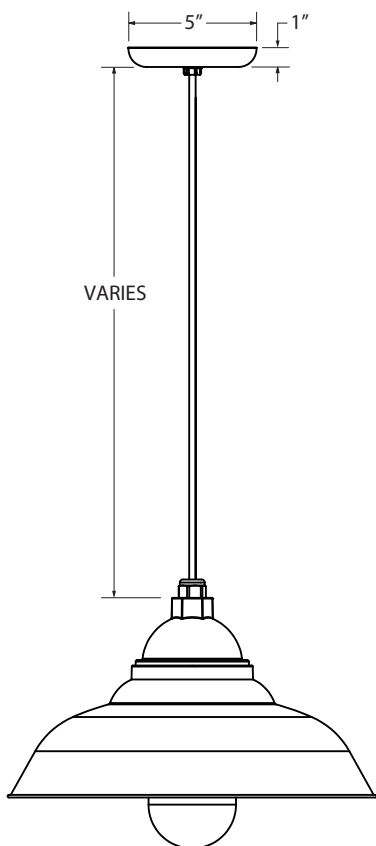

**MOUNTING STYLE**

**CHAIN HUNG PENDANT (CN)**

**FLUSH MOUNT (F)**

**STEM MOUNT PENDANT (S)**

**GOOSENECK (G)**

**CORD HUNG PENDANT (C)**

**AVAILABLE SHADE SIZES**

SHADE CODE	HEIGHT (A)	DIAMETER (B)
O12	9.6"	12"
O14	9.6"	14"
O16	9.6"	16"
O18	9.6"	18"
O120	9.6"	20"