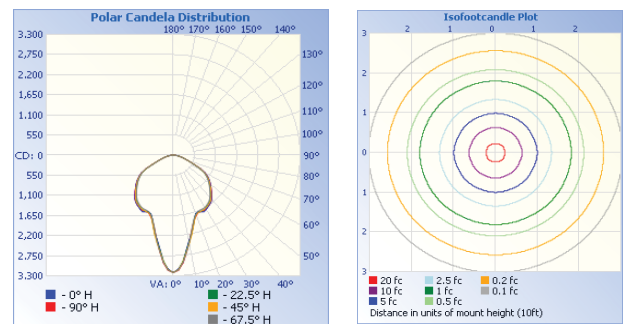

LED	Drive Current	System Watts	2700K		3000K		3500K		4000K		5000K		
			CRI	90CRI	90CRI	90CRI	90CRI	90CRI	90CRI	90CRI			
			Cage Guard	Lumens	LPW	Lumens	LPW	Lumens	LPW	Lumens	LPW	Lumens	LPW
LED42	1.0A	42	NA	3104	74	3337	79	3570	85	3570	85	3570	85
			WGG-200	2846	68	3059	73	3273	78	3273	78	3273	78
			CGG-200	2669	64	2869	68	3069	73	3069	73	3069	73
LED48	1.2A	48	NA	3501	73	3763	78	4026	84	4026	84	4026	84
			WGG-200	3209	67	3451	72	3692	77	3692	77	3692	77
			CGG-200	3010	63	3236	67	3462	72	3462	72	3462	72
LED57	1.4A	57	NA	3991	70	4291	75	4591	81	4591	81	4591	81
			WGG-200	3660	64	3934	69	4209	74	4209	74	4209	74
			CGG-200	3433	60	3691	65	3948	69	3948	69	3948	69
LED62	1.6A	62	NA	4457	72	4792	77	5127	83	5127	83	5127	83
			WGG-200	4087	66	4394	71	4701	76	4701	76	4701	76
			CGG-200	3832	62	4120	66	4408	71	4408	71	4408	71
LED70	1.75A	70	NA	4772	68	5130	73	5488	78	5488	78	5488	78
			WGG-200	4375	63	4703	67	5032	72	5032	72	5032	72
			CGG-200	4103	59	4411	63	4719	67	4719	67	4719	67

LIGHT DISTRIBUTION

NO GUARD (NA)

SHOWN ABOVE: THE OUTFIELD/GRIDIRON 20° SHADE LED70, 3000K

WIRE GUARD (WGG)

SHOWN ABOVE: THE OUTFIELD/GRIDIRON 20° SHADE LED70, 3000K

STANDARD CAST GUARD (CGG)

SHOWN ABOVE: THE OUTFIELD/GRIDIRON 20° SHADE LED70, 3000K