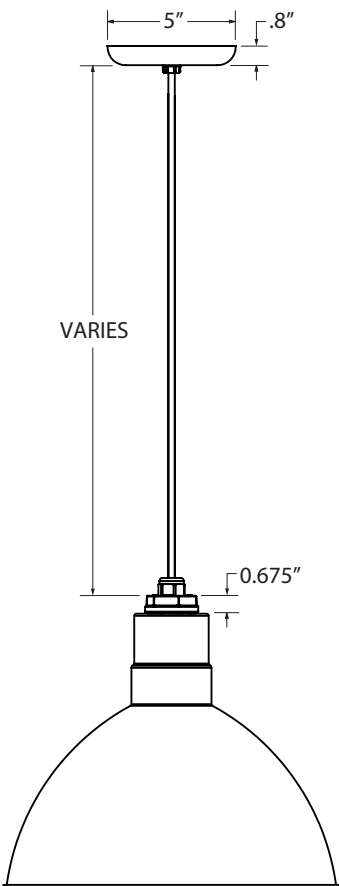

**B - SHADE SIZE****WILCOX:**

<b>DBW8</b>	8" Shade <sup>1,2</sup>
<b>DBW10</b>	10" Shade <sup>2</sup>
<b>DBW12</b>	12" Shade
<b>DBW14</b>	14" Shade
<b>DBW16</b>	16" Shade <sup>3</sup>
<b>DBW20</b>	20" Shade <sup>4</sup>

**MOUNTING STYLES**

**CHAIN HUNG PENDANT (CN)**

**FLUSH MOUNT (F)**

**STEM MOUNT PENDANT (S)**

**CORD HUNG PENDANT (C)**

**GOOSENECK (G)**

**LUMINAIRE DIMENSIONS**

SHOWN WITH: OPTIONAL GUARD & GLASS ACCESSORY

SHADE CODE	HEIGHT (A)	DIAMETER (B)	EXTENSION (C)
DBW8	8.25"	8"	4.3"
DBW10	9"	10"	3.6"
DBW12	9.75"	12"	2.8"
DBW14	11.25"	14"	1.3"
DBW16	12.75"	16"	N/A
DBW20	16.25"	20"	N/A

**SPECIFICATIONS****CERTIFICATIONS, LISTINGS & WARRANTY**